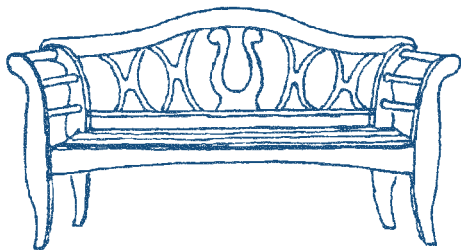

Bestell-Nr. 6

Bestell-Nr. 36

Bestell-Nr. 3

Bestell-Nr. 32 mit Silhouette Sytt

Bestell-Nr. 36

Höhe : 92 cm	Bank	Bank	Bank	Sessel	Hocker
Breite :	172 cm	143 cm	123 cm	74 cm	72 cm
Tiefe : 52 cm	2.080,-- EUR	1.940,-- EUR	1.895,-- EUR	1.240,-- EUR	760,-- EUR
Sitzhöhe : 45 cm					

Bestell-Nr. 37

Höhe : 92 cm	Bank	Bank	Bank	Sessel	Hocker
Breite :	172 cm	143 cm	123 cm	74 cm	72 cm
Tiefe : 52 cm	2.080,-- EUR	1.940,-- EUR	1.895,-- EUR	1.240,-- EUR	760,--EUR
Sitzhöhe : 45 cm					

Bestell-Nr. 38