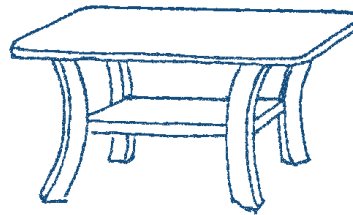

Bestell-Nr. 11

Untergestell m. Abl.	Tisch	Tisch	Tisch	
Platte : Ecken abger.	120/90 cm	124/100 cm	100/100 cm	
Höhe : 75 cm	1.750,-- EUR	1.840,-- EUR	1.790,-- EUR