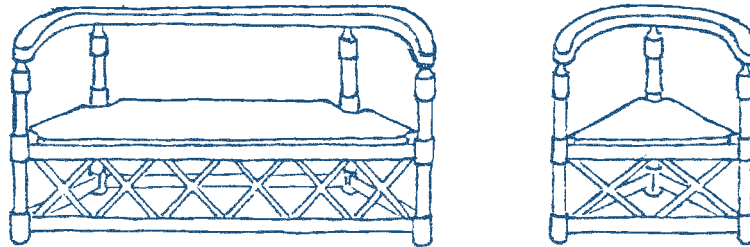

Höhe : 92 cm	Bank	Bank	Bank	Sessel	Hocker
Breite :	172 cm	143 cm	123 cm	74 cm	72 cm
Tiefe : 52 cm	2.040,-- EUR	1.990,-- EUR	1.895,-- EUR	1.245,-- EUR	760,-- EUR
Sitzhöhe : 45 cm					

Bestell-Nr. 13

Höhe : 97 cm	Bank	Bank	Sessel		
Breite :	150 cm	120 cm	60 cm		
Tiefe : 58 cm	2.140,-- EUR	1.895,-- EUR	1.355,-- EUR		
Sitzhöhe : 46 cm					

Bestell-Nr. 34

auch andere Motive,
wie z.B. Kreuz im
Rückenteil möglich

Höhe	: 95 cm	Stuhl			
Breite	:	63 cm			
Tiefe	: 55 cm	1.290,-- EUR			
Sitzhöhe	: 45 cm				

Bestell-Nr. 18

Nachbildung von original Friesenmöbeln aus dem 15. Jahrhundert

Höhe	: 76 cm	Bank	Bank	Sessel	
Breite	:	161 cm	111 cm	61 cm	
Tiefe	: 54 cm	2.580,-- EUR	2.300,-- EUR	1.700,-- EUR	
Sitzhöhe	: 45 cm				

**Bestell-Nr. 51
Entenbank**

Höhe : 88 cm	Bank	Bank	Sessel Nr. 5/Nr. 2	Hocker	
Breite :	144 cm	123 cm	76 cm	68 cm	
Tiefe : 52 cm	1.910,-- EUR	1.830,-- EUR	1.190,-- EUR	760,-- EUR	
Sitzhöhe : 45 cm					

Bestell-Nr. 42

Bestell-Nr. 52

Kissenruhe	Truhe	Truhe	Sondermaße	Blumenkübel	Kübel	Kübel	Sondermaße
Höhe : 46 cm	127/67 cm	147/67 cm	möglich	mit verzinkter	42/42 cm	52/52 cm	möglich
	2.490,-- EUR	2.555,-- EUR		Pflanzschale	890,-- EUR	930,-- EUR	
			Höhe : 45 cm				