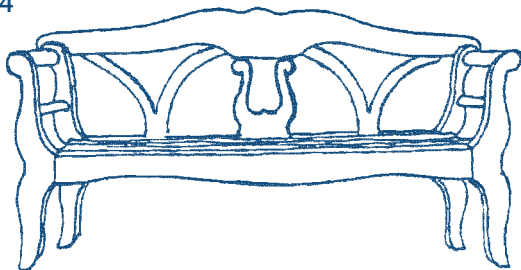

Bestell-Nr. 1

Bänke mit handgeschnitzten Motiven, z.B. Ihre Initialen oder Hörnturm Leuchtturm oder Insel Sylt oder ...

Höhe : 90 cm	Bank	Bank	Bank	Sessel	Aufpreis Leuchtturm + mehrfarbig
Breite :	173 cm	144 cm	123 cm	76 cm	
Tiefe : 54 cm	2.390,-- EUR	2.190,-- EUR	2.090,-- EUR	1.790,-- EUR	+200,-- EUR
Sitzhöhe : 45 cm					

Bestell-Nr. 2

Höhe : 90 cm	Bank	Bank	Bank	Sessel	Hocker
Breite :	173 cm	144 cm	123 cm	76 cm	68 cm
Tiefe : 54 cm	1.980,-- EUR	1.890,-- EUR	1.805,-- EUR	1.190,-- EUR	760,--EUR
Sitzhöhe : 45 cm					

Bestell-Nr. 4

Höhe	: 90 cm	Bank	Sessel	Hocker		
Breite	:	144 cm	76 cm	68 cm		
Tiefe	: 52 cm	1.770,-- EUR	1.190,-- EUR	760,-- EUR		
Sitzhöhe	: 45 cm					

Bestell-Nr. 5

Höhe	: 88 cm	Bank	Bank	Bank	Sessel	Hocker
Breite	:	173 cm	144 cm	123 cm	76 cm	68 cm
Tiefe	: 52 cm	1.990,-- EUR	1.890,-- EUR	1.795,-- EUR	1.190,-- EUR	760,--EUR
Sitzhöhe	: 45 cm					