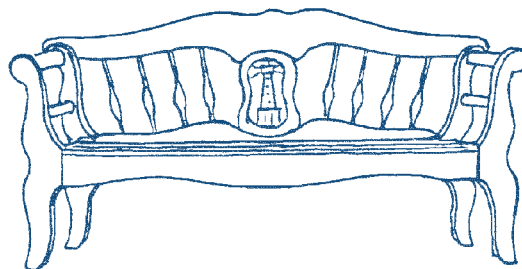

Original Sylter Friesenmöbel

aus der Tischlerei Kühl · Inhaber Björn Sievers e.K.

Wir möchten Ihnen mit dieser Broschüre einen Überblick geben, über das in eigener Werkstatt handwerklich gefertigte und von uns entworfene und entwickelte Möbelprogramm für

Mit freundlichen Grüßen
Ihr Tischlermeister
Björn Sievers

- Terrasse
- Balkon
- Garten
- Wintergarten
- Diele

Und das zeichnet unsere Möbel aus:

- Auftragsbezogene Einzelanfertigung speziell für jeden Kunden.
- Aus ausgesuchtem wetterbeständigem Sipo-Mahagoni Hartholz.
- In reiner Handwerksarbeit ausgesägt, gehobelt, gefräst, gedübelt, profiliert und geschliffen.
- Holzverbindungen gedübelt - Mahagoni-Dübel 16 - 12 - 10 mm stark.
- Verleimung mit Propellerleim und faserverstärktem PU-Kleber.
- Alle Längs- und Hirnkanten der Holzteile stark abgerundet, um eine gleichmäßige Farbbeschichtung zu erreichen.
- Alle Holzteile fein geschliffen und von Hand 4-fach, offenporig mit feuchtigkeitsregulierenden Alkydharz- und Lasuren gestrichen.
- Tischplatten aus Mahagoni-Sperrholz, alternativ Tricoya Plattenwerkstoff.
- Bei anderen Farbwünschen, nach RAL, entstehen keine Mehrkosten.
- Termingerechte Lieferung der Möbel, weltweit durch Vertragsspedition.

Bestell-Nr. 1

Bänke mit handgeschnitzten Motiven, z.B. Ihre Initialen oder Hörnturm Leuchtturm oder Insel Sylt oder ...

Höhe : 90 cm	Bank	Bank	Bank	Sessel	Aufpreis Leuchtturm + mehrfarbig
Breite :	173 cm	144 cm	123 cm	76 cm	
Tiefe : 54 cm	2.390,-- EUR	2.190,-- EUR	2.090,-- EUR	1.790,-- EUR	+200,-- EUR
Sitzhöhe : 45 cm					