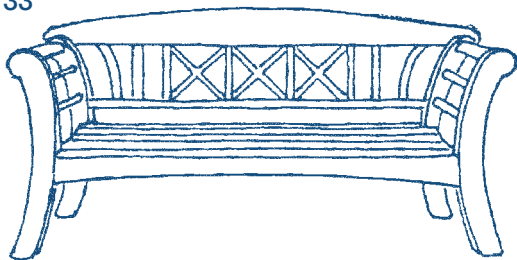

Alternativ Silhouette Sylt ins Rückenteil eingearbeitet.

Höhe	: 94 cm	Bank	Bank	Bank	Sessel	Hocker
Breite	:	173 cm	144 cm	119 cm	76 cm	66 cm
Tiefe	: 54 cm	1.820,-- EUR	1.660,-- EUR	1.560,-- EUR	1.195,-- EUR	760,--EUR
Sitzhöhe	: 45 cm					
Preis mit Sylt-Silhouette		2.190,-- EUR	2.040,-- EUR	1.940,-- EUR	1.495,-- EUR	

**Bestell-Nr. 7
Sonnenbank**

Höhe	: 93 cm	Bank	Bank	Sessel	Hocker	
Breite	:	178 cm	146 cm	80 cm	70 cm	
Tiefe	: 53 cm	1.995,-- EUR	1.840,-- EUR	1.280,-- EUR	760,-- EUR	
Sitzhöhe	: 45 cm					

Bestell-Nr. 33