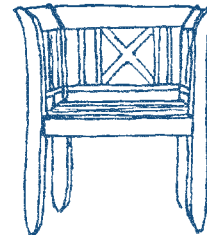

Höhe	: 90 cm	Bank	Sessel	Hocker		
Breite	:	144 cm	76 cm	68 cm		
Tiefe	: 52 cm	1.770,-- EUR	1.190,-- EUR	760,-- EUR		
Sitzhöhe	: 45 cm					

Bestell-Nr. 5

Höhe	: 88 cm	Bank	Bank	Bank	Sessel	Hocker
Breite	:	173 cm	144 cm	123 cm	76 cm	68 cm
Tiefe	: 52 cm	1.990,-- EUR	1.890,-- EUR	1.795,-- EUR	1.190,-- EUR	760,--EUR
Sitzhöhe	: 45 cm					

Bestell-Nr. 8
Lilienbank

Höhe	: 88 cm	Bank	Bank	Sessel	Hocker	
Breite	:	173 cm	144 cm	76 cm	68 cm	
Tiefe	: 52 cm	1.980,-- EUR	1.880,-- EUR	1.210,-- EUR	760,-- EUR	
Sitzhöhe	: 45 cm					

Bestell-Nr. 3

Höhe	: 86 cm	Bank	Bank	Sessel	Hocker	
Breite	:	152 cm	122 cm	62 cm	62 cm	
Tiefe	: 51 cm	2.155,-- EUR	2.000,-- EUR	1.210,-- EUR	760,--EUR	
Sitzhöhe	: 45 cm					