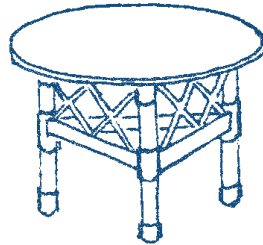

Bestell-Nr. 9**Bestell-Nr. 43**

Säule gedrechselt	Tisch	Tisch	Tisch	Säulen gedrechselt	Tisch	Tisch	
Platte oval	105/80 cm	120/90 cm	124/103 cm	Platte oval	158/105 cm	178/105 cm	
Höhe : 74 cm	1.510,-- EUR	1.670,-- EUR	1.750,-- EUR	Höhe : 74 cm	2.395,-- EUR	2.540,-- EUR	

Bestell-Nr. 10**Bestell-Nr. 12**

Säule gedrechselt	Tisch	Tisch	Tisch	Zargentisch mit 4 ab-	Tisch	Tisch	Tisch
Platte rund	ø 90 cm	ø 100 cm	ø 110 cm	geschrägten Beinen.	110/80 cm	120/90 cm	100/100 cm
Höhe : 74 cm	1.620,-- EUR	1.660,-- EUR	1.740,-- EUR	Ecken der Platte abgerundet	1.450,-- EUR	1.540,-- EUR	1.530,-- EUR

Bestell-Nr. 11

Untergestell m. Abl.	Tisch	Tisch	Tisch	
Platte : Ecken abger.	120/90 cm	124/100 cm	100/100 cm	
Höhe : 75 cm	1.750,-- EUR	1.840,-- EUR	1.790,-- EUR	

Bestell-Nr. 41

Untergestell m. Abl.	Tisch	Tisch	Tisch	
Platte : rund	ø 90 cm	ø 100 cm	ø 110 cm	
Höhe : 75 cm	1.705,-- EUR	1.790,-- EUR	1.890,-- EUR	

Bestell-Nr. 45

Unterg. m. 3 Beinen	Tisch	Tisch	
Platte : rund	ø 90 cm	ø 100 cm	
passt zur Best.-Nr. 18	2.100,-- EUR	2.200,-- EUR	
Höhe : 76 cm			

Bestell-Nr. 46

Unterg. m. 4 Beinen	Tisch	Tisch	
Platte : oval	120/90 cm	124/100 cm	
passt zur Best.-Nr. 18	2.190,-- EUR	2.240,-- EUR	
Höhe : 76 cm			