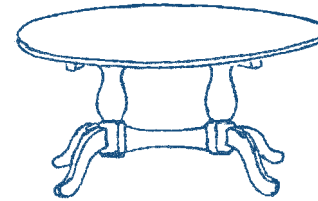

Bestell-Nr. 42

Bestell-Nr. 52

Kissenruhe	Truhe	Truhe	Sondermaße	Blumenkübel	Kübel	Kübel	Sondermaße
Höhe : 46 cm	127/67 cm	147/67 cm	möglich	mit verzinkter	42/42 cm	52/52 cm	möglich
	2.490,-- EUR	2.555,-- EUR		Pflanzschale	890,-- EUR	930,-- EUR	
			Höhe : 45 cm				

Bestell-Nr. 22

Ecken der Platte	Tisch	Tisch	Tisch	
abgeschrägt und	110/80 cm	120/90 cm	100/100 cm	
Kanten gefast.	2.390,-- EUR	2.480,-- EUR	2.500,-- EUR	
Höhe : 75 cm				

Bestell-Nr. 49

Bestell-Nr. 50

kleiner Fußhocker		Ablageplatte für Hocker
Länge : 45 cm		z.B. für Best.-Nr. 2
Breite : 28 cm	340,-- EUR	Länge : 80 cm
Höhe : 30 cm		Breite : 60 cm
		295,-- EUR

Bestell-Nr. 9**Bestell-Nr. 43**

Säule gedrechselt	Tisch	Tisch	Tisch	Säulen gedrechselt	Tisch	Tisch	
Platte oval	105/80 cm	120/90 cm	124/103 cm	Platte oval	158/105 cm	178/105 cm	
Höhe : 74 cm	1.510,-- EUR	1.670,-- EUR	1.750,-- EUR	Höhe : 74 cm	2.395,-- EUR	2.540,-- EUR	

Bestell-Nr. 10**Bestell-Nr. 12**

Säule gedrechselt	Tisch	Tisch	Tisch	Zargentisch mit 4 ab-	Tisch	Tisch	Tisch
Platte rund	ø 90 cm	ø 100 cm	ø 110 cm	geschrägten Beinen.	110/80 cm	120/90 cm	100/100 cm
Höhe : 74 cm	1.620,-- EUR	1.660,-- EUR	1.740,-- EUR	Ecken der Platte abgerundet	1.450,-- EUR	1.540,-- EUR	1.530,-- EUR