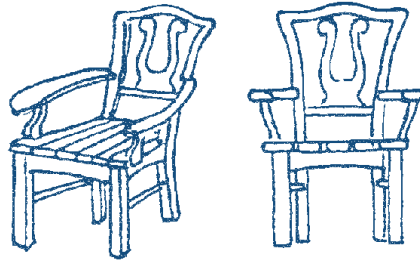

Höhe : 92 cm	Bank	Bank	Bank	Sessel	Hocker
Breite :	172 cm	143 cm	123 cm	74 cm	72 cm
Tiefe : 52 cm	2.040,-- EUR	1.990,-- EUR	1.895,-- EUR	1.245,-- EUR	760,-- EUR
Sitzhöhe : 45 cm					

Bestell-Nr. 13

Höhe : 97 cm	Bank	Bank	Sessel		
Breite :	150 cm	120 cm	60 cm		
Tiefe : 58 cm	2.140,-- EUR	1.895,-- EUR	1.355,-- EUR		
Sitzhöhe : 46 cm					

Bestell-Nr. 34

auch andere Motive,
wie z.B. Kreuz im
Rückenteil möglich

Höhe	: 95 cm	Stuhl			
Breite	:	63 cm			
Tiefe	: 55 cm	1.290,-- EUR			
Sitzhöhe	: 45 cm				

Bestell-Nr. 18

Nachbildung von original Friesenmöbeln aus dem 15. Jahrhundert