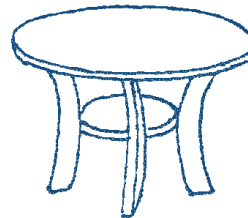

Bestell-Nr. 41

Untergestell m. Abl.	Tisch	Tisch	Tisch	
Platte : rund	ø 90 cm	ø 100 cm	ø 110 cm	
Höhe : 75 cm	1.705,-- EUR	1.790,-- EUR	1.890,-- EUR