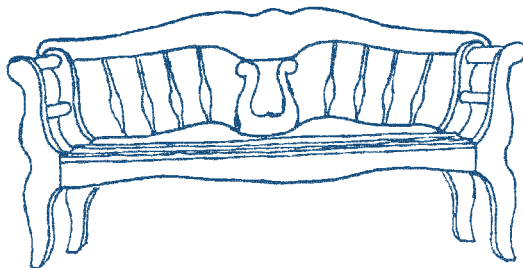

Bestell-Nr. 2

Höhe : 90 cm	Bank	Bank	Bank	Sessel	Hocker
Breite :	173 cm	144 cm	123 cm	76 cm	68 cm
Tiefe : 54 cm	1.980,-- EUR	1.890,-- EUR	1.805,-- EUR	1.190,-- EUR	760,--EUR
Sitzhöhe : 45 cm