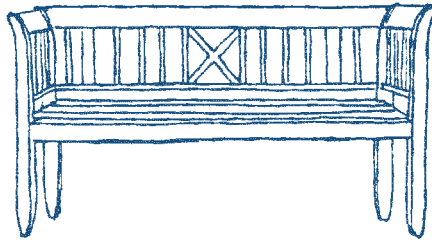

Bestell-Nr. 1

Bänke mit handgeschnitzten Motiven, z.B. Ihre Initialen oder Hörnturm Leuchtturm oder Insel Sylt oder ...

Höhe : 90 cm	Bank	Bank	Bank	Sessel	Aufpreis Leuchtturm + mehrfarbig
Breite :	173 cm	144 cm	123 cm	76 cm	
Tiefe : 54 cm	2.390,-- EUR	2.190,-- EUR	2.090,-- EUR	1.790,-- EUR	+200,-- EUR
Sitzhöhe : 45 cm					

Höhe	: 90 cm	Bank	Sessel	Hocker		
Breite	:	144 cm	76 cm	68 cm		
Tiefe	: 52 cm	1.770,-- EUR	1.190,-- EUR	760,-- EUR		
Sitzhöhe	: 45 cm					

Bestell-Nr. 5

Höhe	: 88 cm	Bank	Bank	Bank	Sessel	Hocker
Breite	:	173 cm	144 cm	123 cm	76 cm	68 cm
Tiefe	: 52 cm	1.990,-- EUR	1.890,-- EUR	1.795,-- EUR	1.190,-- EUR	760,--EUR
Sitzhöhe	: 45 cm					

Bestell-Nr. 8
Lilienbank

Höhe	: 88 cm	Bank	Bank	Sessel	Hocker	
Breite	:	173 cm	144 cm	76 cm	68 cm	
Tiefe	: 52 cm	1.980,-- EUR	1.880,-- EUR	1.210,-- EUR	760,-- EUR	
Sitzhöhe	: 45 cm					

Bestell-Nr. 3

Höhe	: 86 cm	Bank	Bank	Sessel	Hocker	
Breite	:	152 cm	122 cm	62 cm	62 cm	
Tiefe	: 51 cm	2.155,-- EUR	2.000,-- EUR	1.210,-- EUR	760,--EUR	
Sitzhöhe	: 45 cm					

Alternativ Silhouette Sylt ins Rückenteil eingearbeitet.

Höhe	: 94 cm	Bank	Bank	Bank	Sessel	Hocker
Breite	:	173 cm	144 cm	119 cm	76 cm	66 cm
Tiefe	: 54 cm	1.820,-- EUR	1.660,-- EUR	1.560,-- EUR	1.195,-- EUR	760,--EUR
Sitzhöhe	: 45 cm					
Preis mit Sylt-Silhouette		2.190,-- EUR	2.040,-- EUR	1.940,-- EUR	1.495,-- EUR	