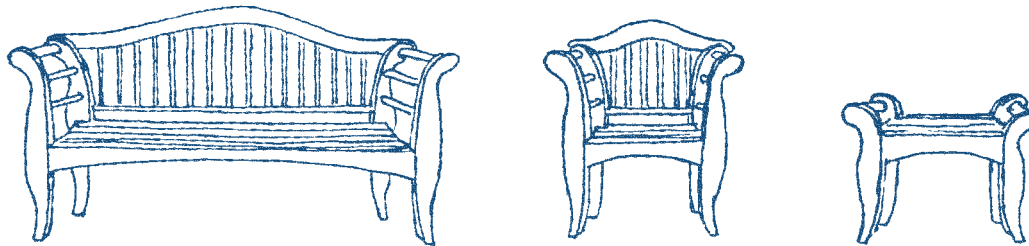

Bestell-Nr. 6

Bestell-Nr. 36

Bestell-Nr. 3

Bestell-Nr. 32 mit Silhouette Sytt

Bestell-Nr. 36

Höhe : 92 cm	Bank	Bank	Bank	Sessel	Hocker
Breite :	172 cm	143 cm	123 cm	74 cm	72 cm
Tiefe : 52 cm	2.080,-- EUR	1.940,-- EUR	1.895,-- EUR	1.240,-- EUR	760,-- EUR
Sitzhöhe : 45 cm					

Bestell-Nr. 37

Höhe : 92 cm	Bank	Bank	Bank	Sessel	Hocker
Breite :	172 cm	143 cm	123 cm	74 cm	72 cm
Tiefe : 52 cm	2.080,-- EUR	1.940,-- EUR	1.895,-- EUR	1.240,-- EUR	760,--EUR
Sitzhöhe : 45 cm					

Bestell-Nr. 38