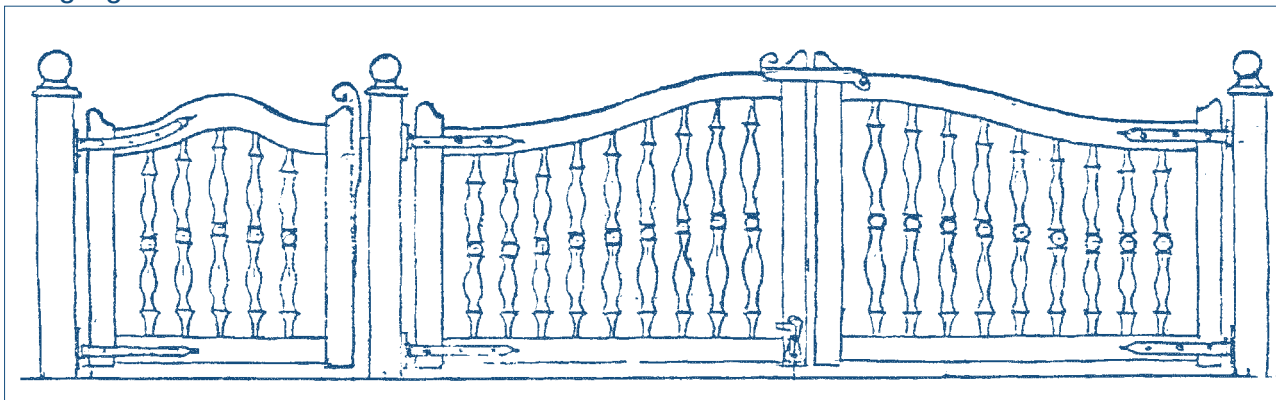

Modell-Beispiel B

Einzel- und Doppeltoranlage aus Sipo-Mahagoni mit handgedrechselten Stäben.

Fertigung nach Maß

Preisermittlung: einschließlich Oberfläche 3-fach von Hand gestrichen, ohne Montage.

1 Einzeltor: Rahmen 120 x 46 mm, Stäbe handgedrechselt	1.565,-- EUR
1 Doppeltor: Rahmen 120 x 46 mm, Stäbe handgedrechselt	3.390,-- EUR
3 Pfosten: 14 x 14 x 180 cm aus Bongossi oder 3-fach verleimt aus Mahagoni á 310,-- EUR	930,-- EUR
3 Kugeln: ø 10 cm per Stück á 160,-- EUR	480,-- EUR
1 Beschlägesatz: für das Einzeltor als Pendelbeschlag, handgeschmiedet und feuerverzinkt	950,-- EUR
1 Beschlägesatz: für das Doppeltor mit großem Überwurf und Bodenschieber	1.840,-- EUR