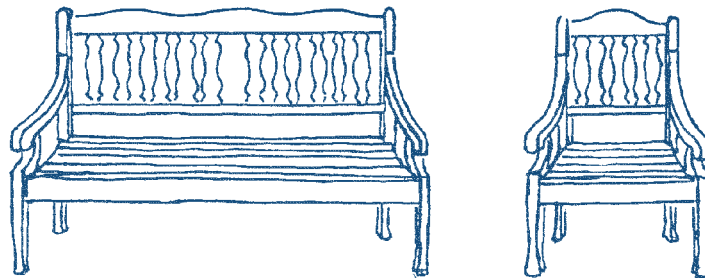

Bestell-Nr. 6

Bestell-Nr. 36

Bestell-Nr. 3

Bestell-Nr. 32 mit Silhouette Sytt

Bestell-Nr. 36

Höhe : 92 cm	Bank	Bank	Bank	Sessel	Hocker
Breite :	172 cm	143 cm	123 cm	74 cm	72 cm
Tiefe : 52 cm	2.080,-- EUR	1.940,-- EUR	1.895,-- EUR	1.240,-- EUR	760,-- EUR
Sitzhöhe : 45 cm					

Bestell-Nr. 37

Höhe : 92 cm	Bank	Bank	Bank	Sessel	Hocker
Breite :	172 cm	143 cm	123 cm	74 cm	72 cm
Tiefe : 52 cm	2.080,-- EUR	1.940,-- EUR	1.895,-- EUR	1.240,-- EUR	760,--EUR
Sitzhöhe : 45 cm					

Bestell-Nr. 38

Höhe : 92 cm	Bank	Bank	Bank	Sessel	Hocker
Breite :	172 cm	143 cm	123 cm	74 cm	72 cm
Tiefe : 52 cm	2.040,-- EUR	1.990,-- EUR	1.895,-- EUR	1.245,-- EUR	760,-- EUR
Sitzhöhe : 45 cm					

Bestell-Nr. 13

Höhe : 97 cm	Bank	Bank	Sessel		
Breite :	150 cm	120 cm	60 cm		
Tiefe : 58 cm	2.140,-- EUR	1.895,-- EUR	1.355,-- EUR		
Sitzhöhe : 46 cm					