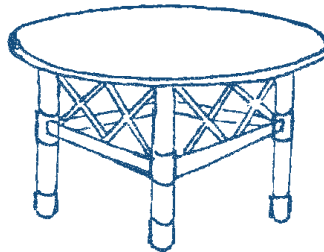

Bestell-Nr. 9**Bestell-Nr. 43**

Säule gedrechselt	Tisch	Tisch	Tisch	Säulen gedrechselt	Tisch	Tisch	
Platte oval	105/80 cm	120/90 cm	124/103 cm	Platte oval	158/105 cm	178/105 cm	
Höhe : 74 cm	1.510,-- EUR	1.670,-- EUR	1.750,-- EUR	Höhe : 74 cm	2.395,-- EUR	2.540,-- EUR	

Bestell-Nr. 10**Bestell-Nr. 12**

Säule gedrechselt	Tisch	Tisch	Tisch	Zargentisch mit 4 ab-	Tisch	Tisch	Tisch
Platte rund	ø 90 cm	ø 100 cm	ø 110 cm	geschrägten Beinen.	110/80 cm	120/90 cm	100/100 cm
Höhe : 74 cm	1.620,-- EUR	1.660,-- EUR	1.740,-- EUR	Ecken der Platte abgerundet	1.450,-- EUR	1.540,-- EUR	1.530,-- EUR

Bestell-Nr. 11

Untergestell m. Abl.	Tisch	Tisch	Tisch	
Platte : Ecken abger.	120/90 cm	124/100 cm	100/100 cm	
Höhe : 75 cm	1.750,-- EUR	1.840,-- EUR	1.790,-- EUR	

Bestell-Nr. 41

Untergestell m. Abl.	Tisch	Tisch	Tisch	
Platte : rund	ø 90 cm	ø 100 cm	ø 110 cm	
Höhe : 75 cm	1.705,-- EUR	1.790,-- EUR	1.890,-- EUR	

Bestell-Nr. 45

Unterg. m. 3 Beinen	Tisch	Tisch	
Platte : rund	ø 90 cm	ø 100 cm	
passt zur Best.-Nr. 18	2.100,-- EUR	2.200,-- EUR	
Höhe : 76 cm			

Bestell-Nr. 46

Unterg. m. 4 Beinen	Tisch	Tisch	
Platte : oval	120/90 cm	124/100 cm	
passt zur Best.-Nr. 18	2.190,-- EUR	2.240,-- EUR	
Höhe : 76 cm			