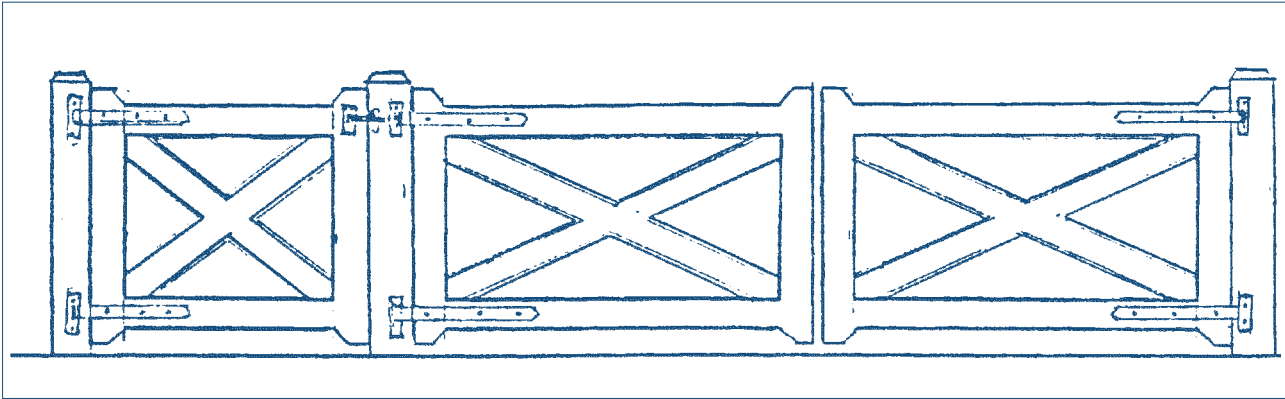

Modell-Beispiel D

Einzel- und Doppeltor aus Sipo-Mahagoni mit eingearbeiteten Kreuzen.

Fertigung nach Maß

Preisermittlung:

einschließlich Oberfläche 3-fach von Hand gestrichen, ohne Montage.

1 Einzeltor:

1.300,-- EUR

1 Doppeltor:

2.480,-- EUR

3 Pfosten: 14 x 14 x 180 cm mit angeschrägtem Kopf. Stück á 320,-- EUR

960,-- EUR

1 Beschlägesatz: Einzeltor „einseitig“ handgeschmiedet

590,-- EUR

1 Beschlägesatz: Doppeltor „einseitig“ handgeschmiedet

1.310,-- EUR

Preise ohne Montage, Fracht und Verpackung, inkl. 19% Mehrwertsteuer.