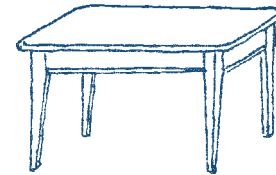

Bestell-Nr. 42

Bestell-Nr. 52

Kissenruhe	Truhe	Truhe	Sondermaße	Blumenkübel	Kübel	Kübel	Sondermaße
Höhe : 46 cm	127/67 cm	147/67 cm	möglich	mit verzinkter	42/42 cm	52/52 cm	möglich
	2.490,-- EUR	2.555,-- EUR		Pflanzschale	890,-- EUR	930,-- EUR	
			Höhe : 45 cm				

Bestell-Nr. 22

Ecken der Platte	Tisch	Tisch	Tisch	
abgeschrägt und	110/80 cm	120/90 cm	100/100 cm	
Kanten gefast.	2.390,-- EUR	2.480,-- EUR	2.500,-- EUR	
Höhe : 75 cm				

Bestell-Nr. 49

Bestell-Nr. 50

kleiner Fußhocker		Ablageplatte für Hocker
Länge : 45 cm		z.B. für Best.-Nr. 2
Breite : 28 cm	340,-- EUR	Länge : 80 cm
Höhe : 30 cm		Breite : 60 cm
		295,-- EUR

Bestell-Nr. 9**Bestell-Nr. 43**

Säule gedrechselt	Tisch	Tisch	Tisch	Säulen gedrechselt	Tisch	Tisch	
Platte oval	105/80 cm	120/90 cm	124/103 cm	Platte oval	158/105 cm	178/105 cm	
Höhe : 74 cm	1.510,-- EUR	1.670,-- EUR	1.750,-- EUR	Höhe : 74 cm	2.395,-- EUR	2.540,-- EUR	

Bestell-Nr. 10**Bestell-Nr. 12**

Säule gedrechselt	Tisch	Tisch	Tisch	Zargentisch mit 4 ab-	Tisch	Tisch	Tisch
Platte rund	ø 90 cm	ø 100 cm	ø 110 cm	geschrägten Beinen.	110/80 cm	120/90 cm	100/100 cm
Höhe : 74 cm	1.620,-- EUR	1.660,-- EUR	1.740,-- EUR	Ecken der Platte abgerundet	1.450,-- EUR	1.540,-- EUR	1.530,-- EUR